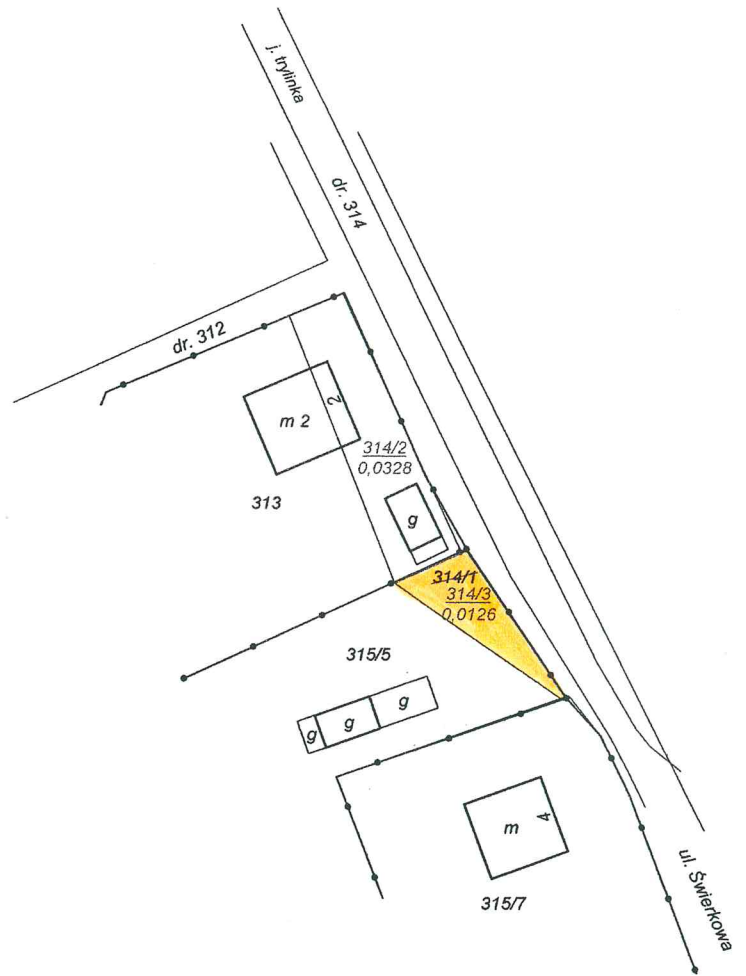

**SZKIC ORIENTACYJNY 1:10000**

**SKALA 1:1000**

**SKALA 1:5000**

Podziału działki nr 314/1 dokonano na podstawie  
Postanowienia Wójta Gminy Bełżec nr PP.6724.6.2016  
z dnia 02.08.2016 r.

**Województwo: Lubelskie**  
**Powiat: tomaszowski**  
**Jed. ewid. : 061802\_2 Bełżec**  
**Obręb: 0001 BEŁŻEC**

**MAPA Z PROJEKTEM  
PODZIAŁU NIERUCHOMOŚCI**  
**Id dz. 061802\_2.0001.AR\_1.314/**  
**KW ZA1T/00049291/3**