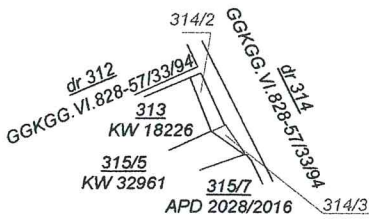

**SZKIC ORIENTACYJNY 1:10000**

**SKALA 1:1000**

**SKALA 1:5000**

Podziału działki nr 314/1 dokonano na podstawie  
Postanowienia Wójta Gminy Bełżec nr PP.6724.6.2016  
z dnia 02.08.2016 r.

**Województwo: Lubelskie**  
**Powiat: tomaszowski**  
**Jed. ewid. : 061802\_2 Bełżec**  
**Obręb: 0001 BEŁŻEC**

**MAPA Z PROJEKTEM  
PODZIAŁU NIERUCHOMOŚCI**  
**Id dz. 061802\_2.0001.AR\_1.314/**  
**KW ZA1T/00049291/3**