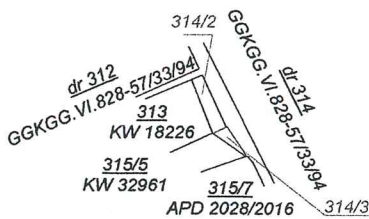

**SZKIC ORIENTACYJNY 1:10000**

**SKALA 1:1000**

**SKALA 1:5000**

Podziału działki nr 314/1 dokonano na podstawie  
Postanowienia Wójta Gminy Bełżec nr PP.6724.6.2016  
z dnia 02.08.2016 r.

**Województwo: Lubelskie**  
**Powiat: tomaszowski**  
**Jed. ewid. : 061802\_2 Bełżec**  
**Obręb: 0001 BEŁŻEC**

**MAPA Z PROJEKTEM**  
**PODZIAŁU NIERUCHOMOŚCI**  
**Id dz. 061802\_2.0001.AR\_1.314/**  
**KW ZA1T/00049291/3**