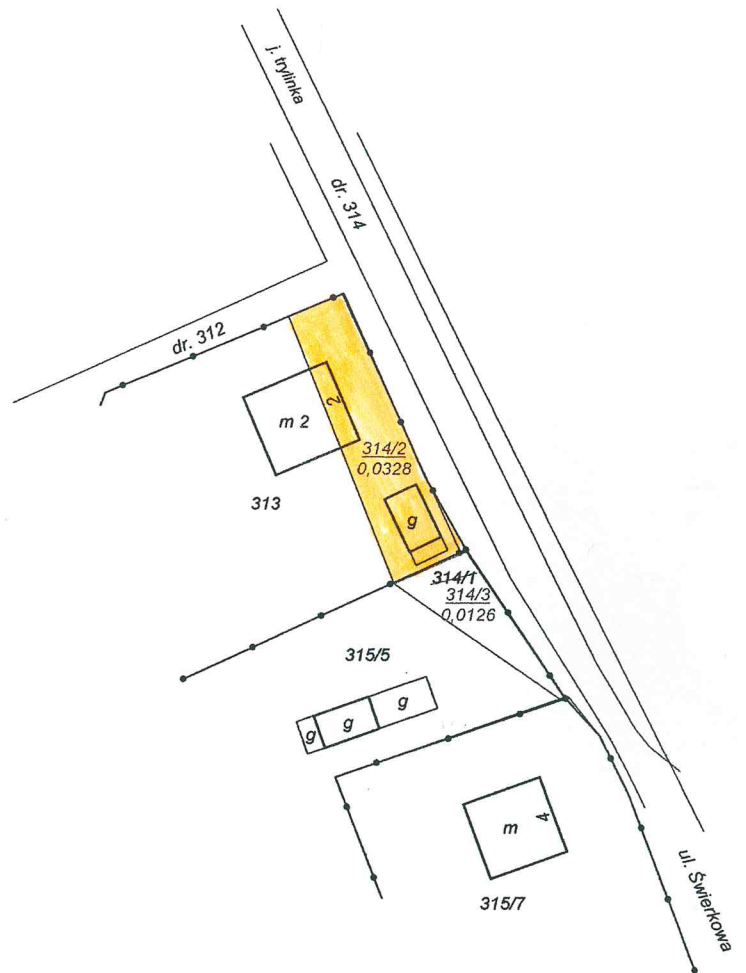

**SZKIC ORIENTACYJNY 1:10000**

**SKALA 1:1000**

**SKALA 1:5000**

Podziału działki nr 314/1 dokonano na podstawie  
Postanowienia Wójta Gminy Bełżec nr PP.6724.6.2016  
z dnia 02.08.2016 r.

**Województwo: Lubelskie**  
**Powiat: tomaszowski**  
**Jed. ewid. : 061802\_2 Bełżec**  
**Obręb: 0001 BEŁŻEC**

**MAPA Z PROJEKTEM**  
**PODZIAŁU NIERUCHOMOŚCI**  
**Id dz. 061802\_2.0001.AR\_1.314/**  
**KW ZA1T/00049291/3**